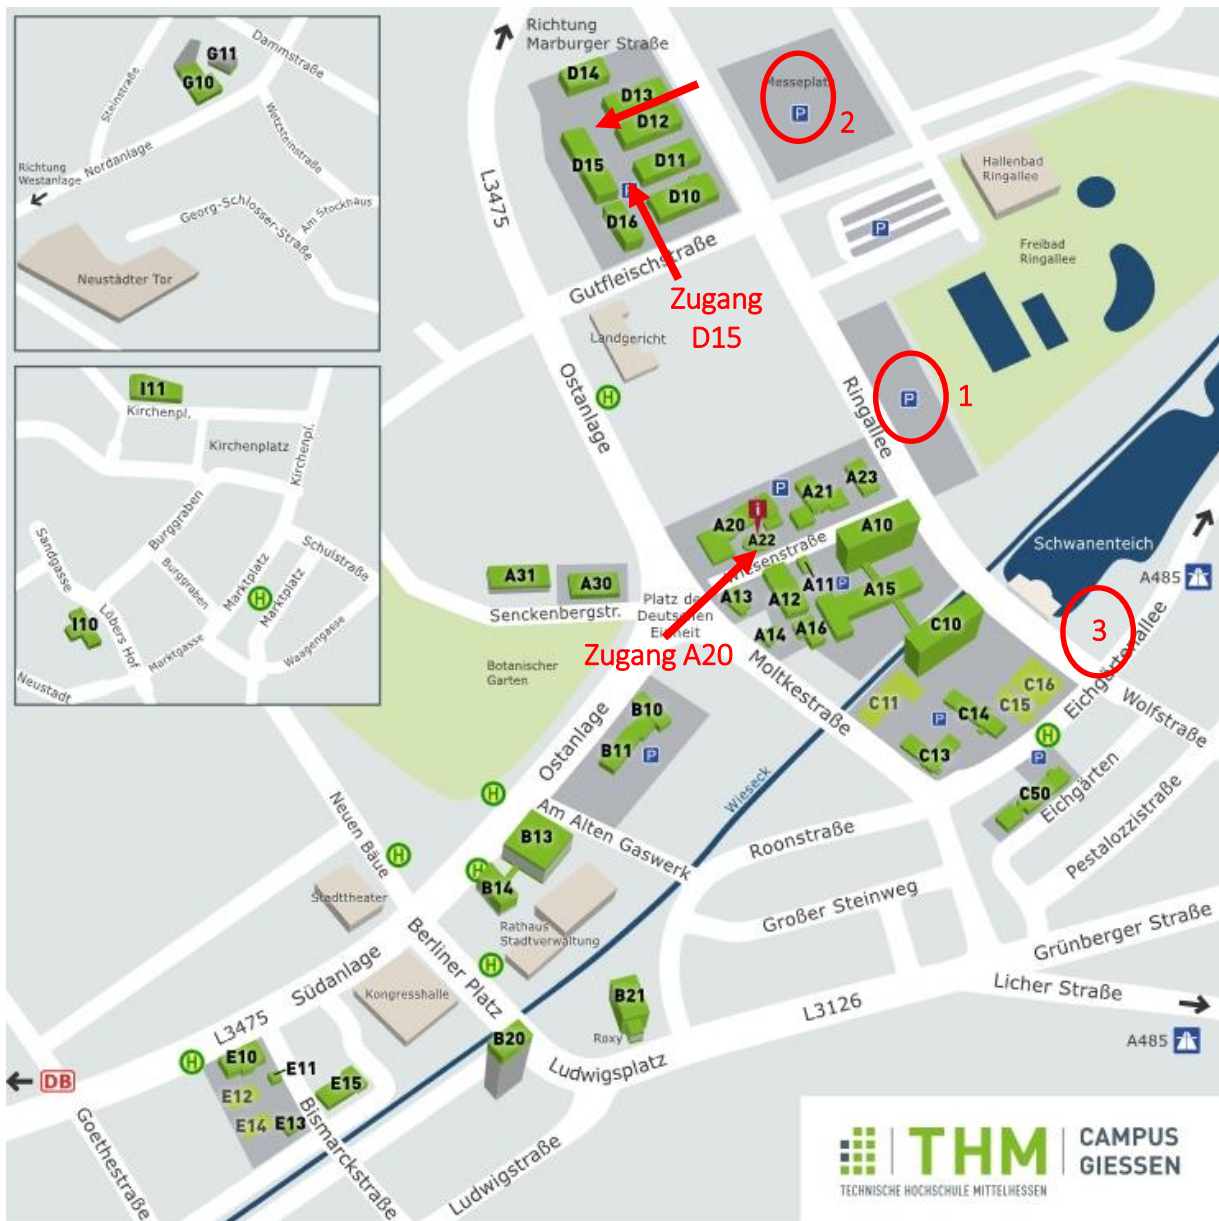

1. **Parkplätze:** (1) Parkhaus der THM (kostenfrei, aber vermutlich noch im Bau)
   (2) Messeplatz (große Kapazität, kostenpflichtig, 0,50 € / Stunde; 3 € / Tag)
   (3) Parkplatz am Schwanenteich (kostenpflichtig, 0,50 € / Stunde)