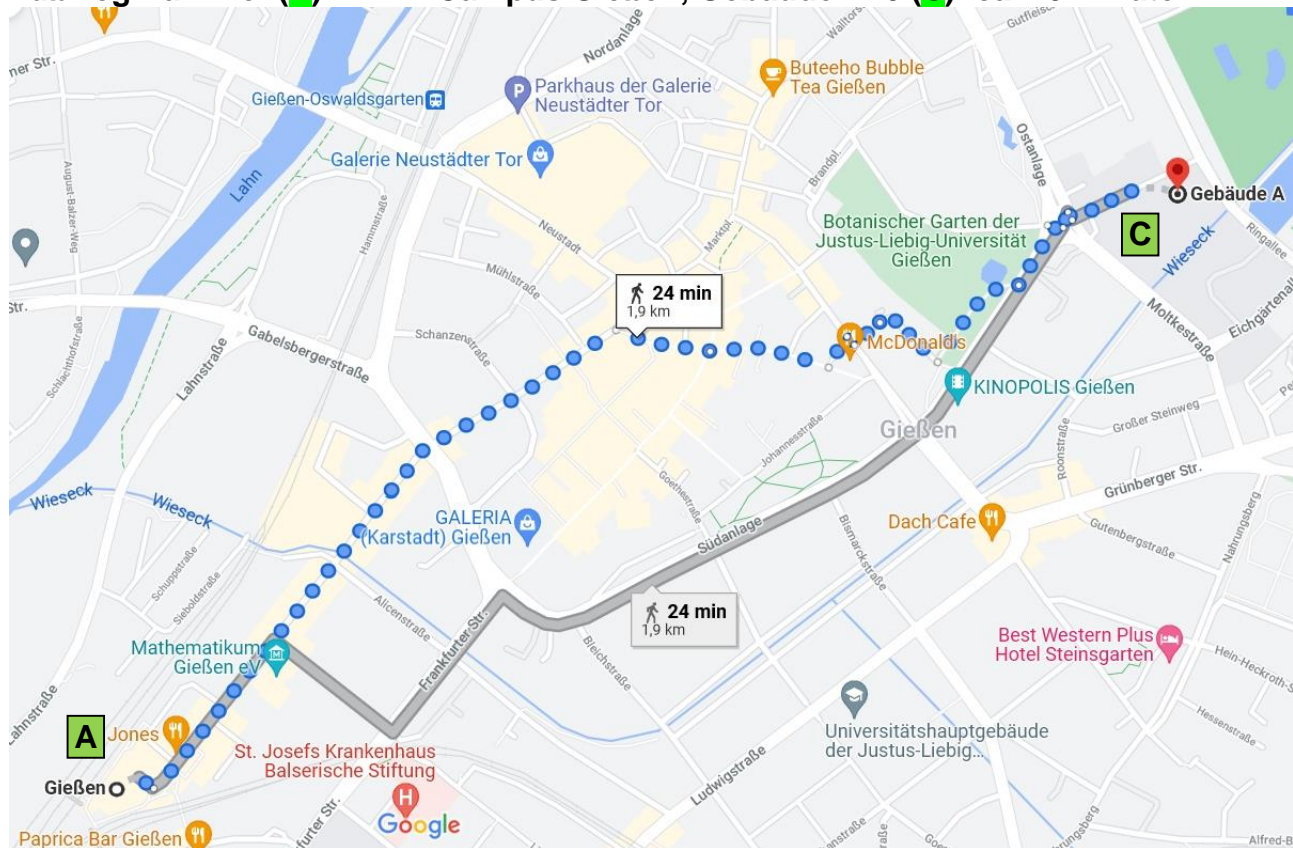

Anfahrt KFZ, THM Campus Gießen: BAB 485, Ausfahrt Ursulum

- Parkplätze:** (1) Parkhaus der THM (kostenfrei, aber vermutlich noch im Bau)
 (2) Messeplatz (große Kapazität, kostenpflichtig, 0,50 € / Stunde; 3 € / Tag)
 (3) Parkplatz am Schwanenteich (kostenpflichtig, 0,50 € / Stunde)

- 1 Endhaltestelle
- Haltestelle
- ◄ Haltestelle nur in Fahrtrichtung
- Linientaxi
- Bahnlinie
- 🚉 Bahnhofpunkt

Laborversuche: vom Bahnhof mit der Linie 5 bis Landgericht, danach zu Fuß an der Ampel rechts abbiegen, nach ca. 100 m auf der linken Seite

Abschlussvorträge: vom Bahnhof mit der Linie 2 oder 24 bis Berliner Platz oder mit der Linie 5 bis Behördenzentrum, ca. 10 min Fußweg zum Platz der Deutschen Einheit (THM)

Fußweg Bahnhof (A) – THM Campus Gießen, Gebäude D15 (B): ca. 25 Minuten

Fußweg Bahnhof (A) – THM Campus Gießen, Gebäude A20 (C): ca. 20 Minuten

Fußweg Bahnhof (A) – THM Campus Gießen, Gebäude A20 (C) und Gebäude D15 (B): jeweils über Südanlage (Hauptstraße)