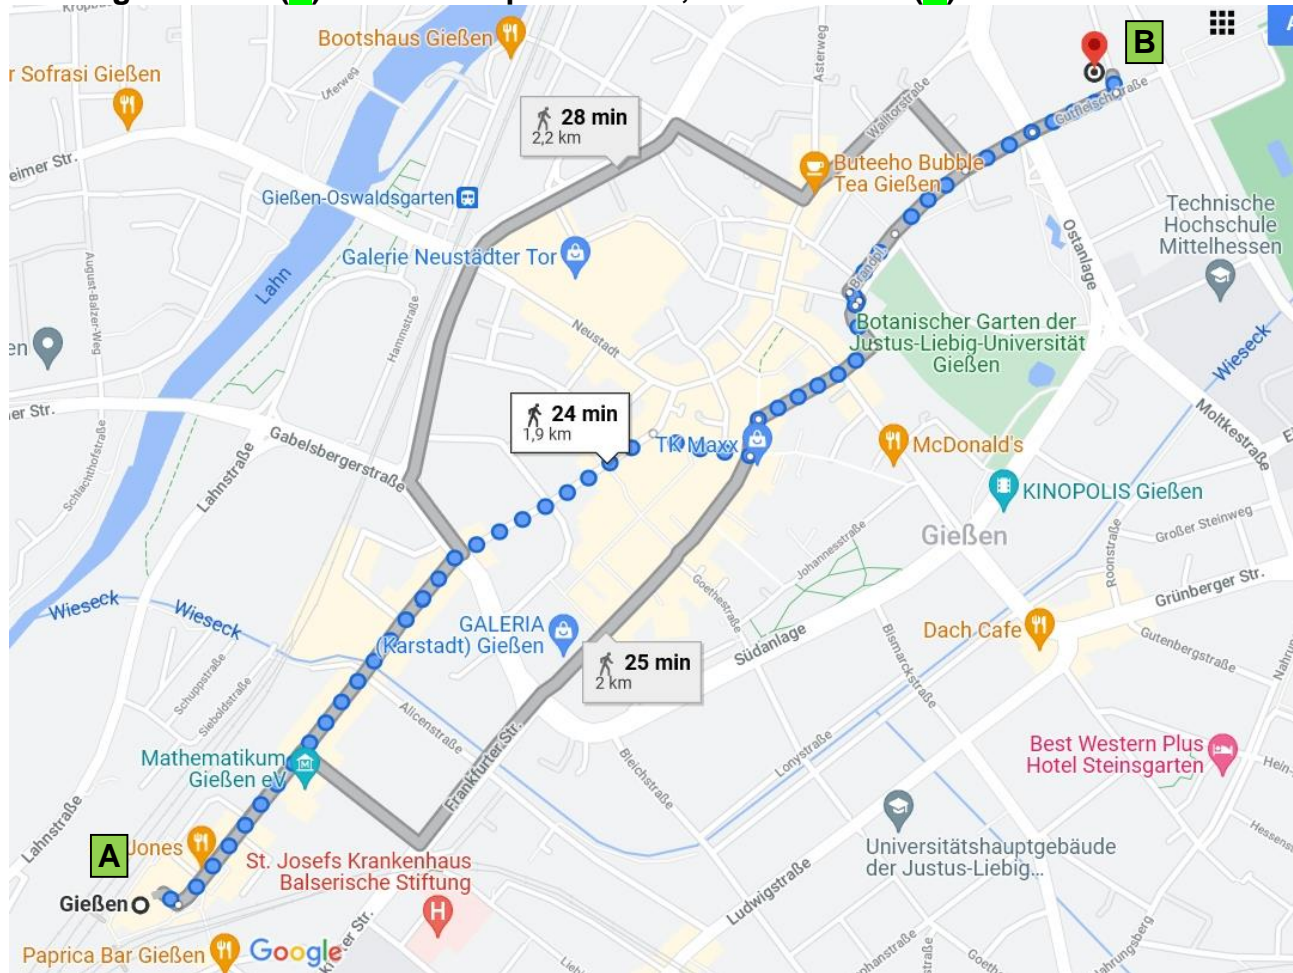

Anfahrt KFZ, THM Campus Gießen: BAB 485, Ausfahrt Ursulum

- Parkplätze:** (1) Parkhaus der THM (kostenfrei, aber vermutlich noch im Bau)
 (2) Messeplatz (große Kapazität, kostenpflichtig, 0,50 € / Stunde; 3 € / Tag)
 (3) Parkplatz am Schwanenteich (kostenpflichtig, 0,50 € / Stunde)

- 1 Endhaltestelle
- Haltestelle
- ◄ Haltestelle nur in Fahrtrichtung
- Linientaxi
- Bahnlinie
- 🚉 Bahnhofpunkt

Laborversuche: vom Bahnhof mit der Linie 5 bis Landgericht, danach zu Fuß an der Ampel rechts abbiegen, nach ca. 100 m auf der linken Seite

Abschlussvorträge: vom Bahnhof mit der Linie 2 oder 24 bis Berliner Platz oder mit der Linie 5 bis Behördenzentrum, ca. 10 min Fußweg zum Platz der Deutschen Einheit (THM)

Fußweg Bahnhof (A) – THM Campus Gießen, Gebäude D15 (B): ca. 25 Minuten

Fußweg Bahnhof (A) – THM Campus Gießen, Gebäude A20 (C): ca. 20 Minuten

Fußweg Bahnhof (A) – THM Campus Gießen, Gebäude A20 (C) und Gebäude D15 (B): jeweils über Südanlage (Hauptstraße)