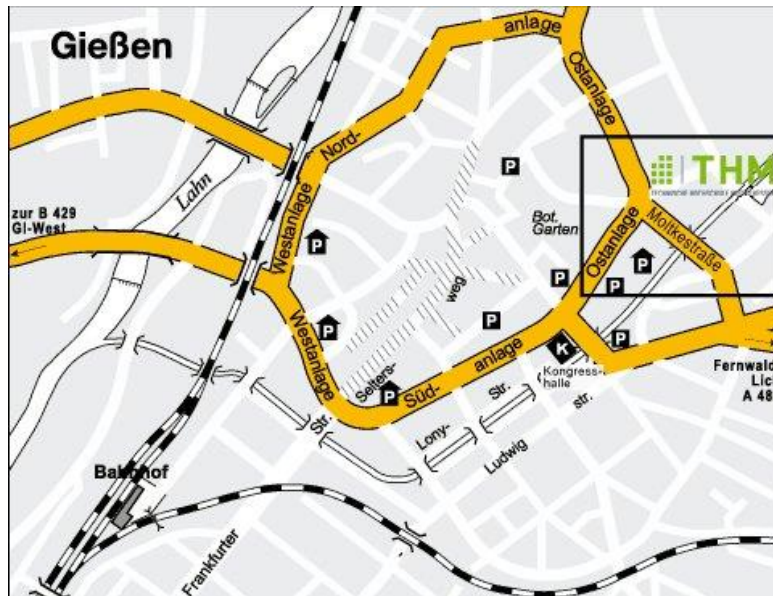

1. **Parkplätze:** (1) Parkhaus der THM (kostenfrei, aber vermutlich noch im Bau)
   (2) Messeplatz (große Kapazität, kostenpflichtig, 0,50 € / Stunde; 3 € / Tag)
   (3) Parkplatz am Schwanenteich (kostenpflichtig, 0,50 € / Stunde)